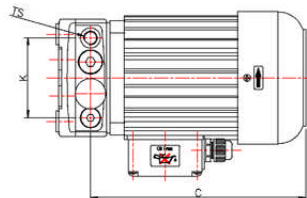

TYPE VRT4.04

Dimensioni	A	B	C	D	E	F	G	H	J	K	L	M
VRT4.04	80	106	202	125	100	116	77	151	154	75	234	92
	N	O	P	R	S	T	U	W	Y	Z	TS	
VRT4.04	126	63	132	Ø7	6	24	16	12	12	15	G ¼	

Vuoto Service srl

Via Filippo Meda, 16 - 20037 Paderno Dugnano (MI) - Italia

Tel. 02.99044533 r.a. - Fax 02.9105503

www.vuotoservice.net - E-mail: info@vuotoservice.net

TIPO VRT 4.04

DATI TECNICI		TIPO VRT 4.04	
		50 Hz	60 Hz
Portata nominale	m ³ /h	4,0	4,8
Vuoto finale	mbar	150	
Palette		Grafite a lunga durata	
Raffreddamento	tipo	aria	
Potenza motore	kW	0,18	0,22
Numero di giri	rpm	1400	1700
Rumorosità	dB(A)	59	61
Temperatura di esercizio*	°C	70 - 73	75 - 80
Temperatura ambiente	°C	0 - 40	
Peso	kg	7,5	
Connessione aspirazione	G(BSP)	1/4"	