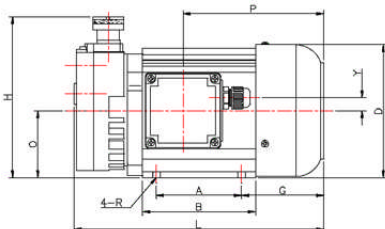

TYPE VRT4.04

Dimensioni	A	B	C	D	E	F	G	H	J	K	L	M
VRT4.04	80	106	202	125	100	116	77	151	154	75	234	92
	N	O	P	R	S	T	U	W	Y	Z	TS	
VRT4.04	126	63	132	Ø7	6	24	16	12	12	15	G ¼	

Vuoto Service srl

Via Filippo Meda, 16 - 20037 Paderno Dugnano (MI) - Italia

Tel. 02.99044533 r.a. - Fax 02.9105503

www.vuotoservice.net - E-mail: info@vuotoservice.net

TIPO VRT 4.04

DATI TECNICI		TIPO VRT 4.04	
		50 Hz	60 Hz
Portata nominale	m ³ /h	4,0	4,8
Vuoto finale	mbar	150	
Palette		Grafite a lunga durata	
Raffreddamento	tipo	aria	
Potenza motore	kW	0,18	0,22
Numero di giri	rpm	1400	1700
Rumorosità	dB(A)	59	61
Temperatura di esercizio*	°C	70 - 73	75 - 80
Temperatura ambiente	°C	0 - 40	
Peso	kg	7,5	
Connessione aspirazione	G(BSP)	1/4"	