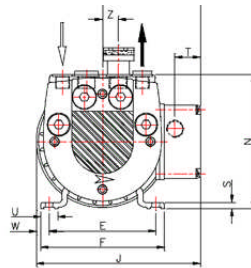

TYPE VRT4.04

Dimensioni	A	B	C	D	E	F	G	H	J	K	L	M
VRT4.04	80	106	202	125	100	116	77	151	154	75	234	92
	N	O	P	R	S	T	U	W	Y	Z	TS	
VRT4.04	126	63	132	Ø7	6	24	16	12	12	15	G ¼	

Vuoto Service srl

Via Filippo Meda, 16 - 20037 Paderno Dugnano (MI) - Italia

Tel. 02.99044533 r.a. - Fax 02.9105503

www.vuotoservice.net - E-mail: info@vuotoservice.net

TIPO VRT 4.04

DATI TECNICI		TIPO VRT 4.04	
		50 Hz	60 Hz
Portata nominale	m ³ /h	4,0	4,8
Vuoto finale	mbar	150	
Palette		Grafite a lunga durata	
Raffreddamento	tipo	aria	
Potenza motore	kW	0,18	0,22
Numero di giri	rpm	1400	1700
Rumorosità	dB(A)	59	61
Temperatura di esercizio*	°C	70 - 73	75 - 80
Temperatura ambiente	°C	0 - 40	
Peso	kg	7,5	
Connessione aspirazione	G(BSP)	1/4"	