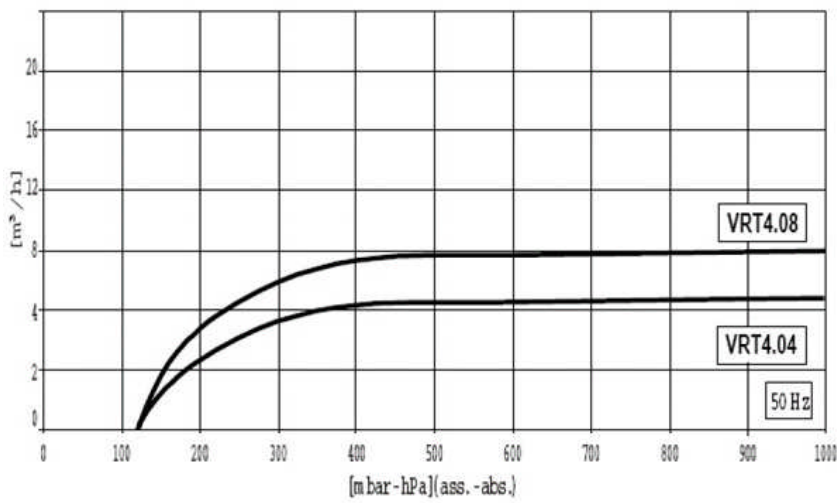

TYPE VRT4.04

Dimensioni	A	B	C	D	E	F	G	H	J	K	L	M
VRT4.04	80	106	202	125	100	116	77	151	154	75	234	92
	N	O	P	R	S	T	U	W	Y	Z	TS	
VRT4.04	126	63	132	Ø7	6	24	16	12	12	15	G ¼	

Vuoto Service srl

Via Filippo Meda, 16 - 20037 Paderno Dugnano (MI) - Italia

Tel. 02.99044533 r.a. - Fax 02.9105503

www.vuotoservice.net - E-mail: info@vuotoservice.net

TIPO VRT 4.04

DATI TECNICI		TIPO VRT 4.04	
		50 Hz	60 Hz
Portata nominale	m ³ /h	4,0	4,8
Vuoto finale	mbar	150	
Palette		Grafite a lunga durata	
Raffreddamento	tipo	aria	
Potenza motore	kW	0,18	0,22
Numero di giri	rpm	1400	1700
Rumorosità	dB(A)	59	61
Temperatura di esercizio*	°C	70 - 73	75 - 80
Temperatura ambiente	°C	0 - 40	
Peso	kg	7,5	
Connessione aspirazione	G(BSP)	1/4"	