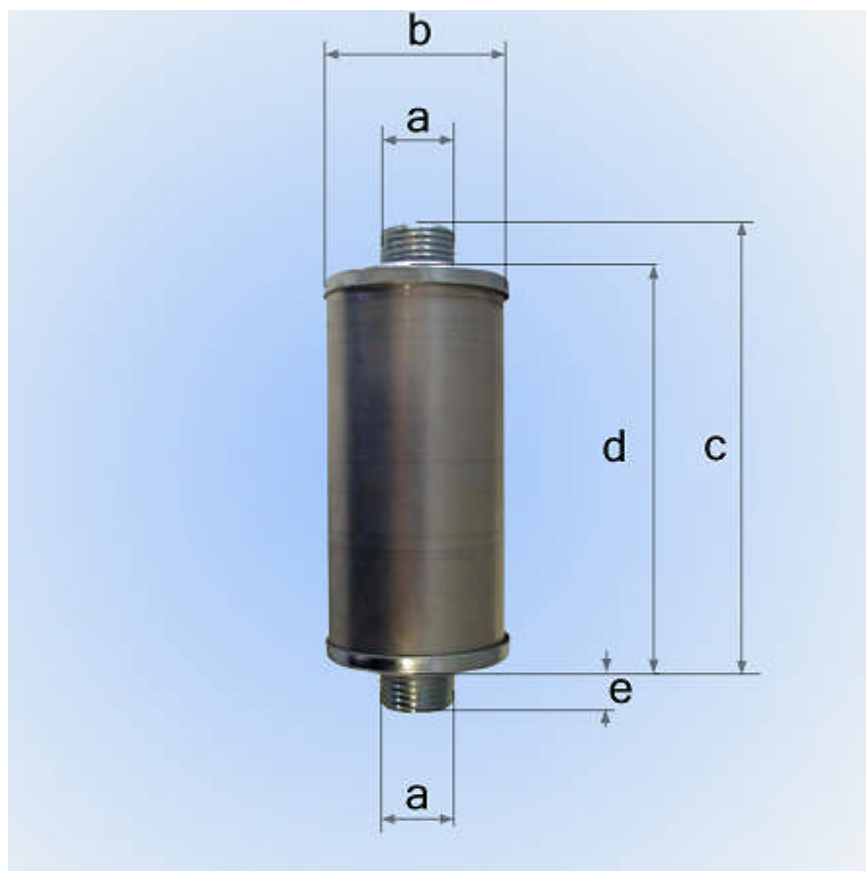

SI LENZIATORI PER SOFFI ANTI CON DOPPI O ATTACCO FI LETTATO

CODICE	ATTACCO	DIMENSIONI mm			
	A	B	C	D	E
SL200001	1/2"	50	130	100	15
SL200002	3/4"	50	140	100	20
SL200003	1"	69	178	138	20
SL200004	1"1/4	69	242	138	52
SL200005	1"1/2	80	232	168	32
SL200006	2"	89	262	198	32
SL200007	2"1/2	100	262	198	32
SL200008	3"	152	430	350	40
SL200010	4"	152	480	400	40