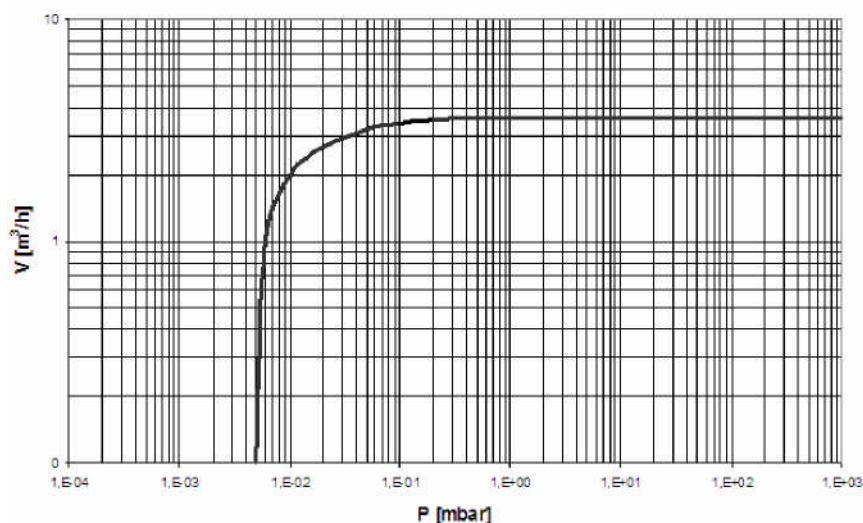

VUOTO SERVICE

TIPO EVD-VE 215

La versione SV include l'elettrovalvola ed il manometro sull'aspirazione

Pumping speed curve

DATI TECNICI		TIPO EVD-VE 215	
		50 Hz	60 Hz
Portata nominale	m ³ /h	2,5	3,0
Vuoto finale	mbar	0,003	0,003
Potenza motore	W	200	200
Quantità olio	Lt.	0,2	0,2
Peso	kg	7,5	7,5
Temperatura di esercizio	°C	10 - 40	10 - 40
Connessioni	Diam.	1/4"	1/4"
Dimensioni LxWxH	mm	308x124x230	308x124x230

CODICI ORDINAZIONE	EVD-VE 215	EVD-VE 215 SV
Motore monofase 220-240V, 50/60 Hz	410.000	410.010
Motore a Doppio Voltaggio 220V, 50 Hz & 110V, 60 Hz	410.100	410.110
Disoleatore allo scarico	410.900	
Altri Accessori	a pag. 13	