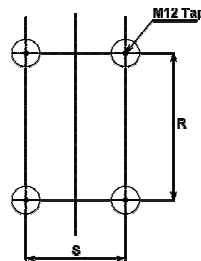

Pumping speed curve

DIMENSIONI	L	W	H
EVC-0500	1200	764	525

Vuoto Service srl

Via Filippo Meda, 16 - 20037 Paderno Dugnano (MI) - Italia

Tel. 02.99044533 r.a. - Fax 02.9105503

www.vuotoservice.net - E-mail: info@vuotoservice.net

TIPO EVC-0500

DATI TECNICI		TIPO EVC-0500	
		50 Hz	60 Hz
Portata nominale	m ³ /h	500	600
Vuoto finale massimo	mbar	50	50
Vuoto max per funz. 24 ore	mbar	250 - 1000	250 - 1000
Potenza motore	kW	9,0	11,0
Numero di giri	rpm	2.850	3.450
Rumorosità	dB(A)	82	84
Carica olio	Lt.	0,75	0,75
Peso	kg	381	381
Temperatura di esercizio	°C	5 - 40	5 - 40
Connessione aspirazione	NPT	3"	3"
Connessione scarico	NPT	3"	3"

CODICI ORDINAZIONE	TIPO EVC-0500	
	50 Hz	60 Hz
Motore trifase 400V, 50Hz (IEC) 400V, 60Hz (IEC) 400V, 60Hz (NEMA)	607.001	607.002 607.003
Tensioni/Frequenze diverse	A richiesta	
Valvola regolazione vuoto	607.010	
Silenziatore allo scarico	607.011	
Serie Guarnizioni	607.012	
Kit Manutenzione	607.013	
Modulo pompa	607.014	
Filtro in aspirazione	120.800	