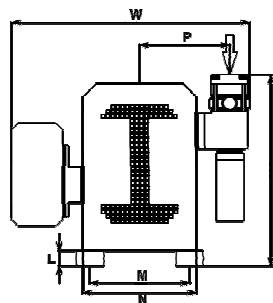

Pumping speed curve

DIMENSIONI	L	W	H
EVC-0500	1200	764	525

Vuoto Service srl

Via Filippo Meda, 16 - 20037 Paderno Dugnano (MI) - Italia

Tel. 02.99044533 r.a. - Fax 02.9105503

www.vuotoservice.net - E-mail: info@vuotoservice.net

TIPO EVC-0500

DATI TECNICI		TIPO EVC-0500	
		50 Hz	60 Hz
Portata nominale	m ³ /h	500	600
Vuoto finale massimo	mbar	50	50
Vuoto max per funz. 24 ore	mbar	250 - 1000	250 - 1000
Potenza motore	kW	9,0	11,0
Numero di giri	rpm	2.850	3.450
Rumorosità	dB(A)	82	84
Carica olio	Lt.	0,75	0,75
Peso	kg	381	381
Temperatura di esercizio	°C	5 - 40	5 - 40
Connessione aspirazione	NPT	3"	3"
Connessione scarico	NPT	3"	3"

CODICI ORDINAZIONE	TIPO EVC-0500	
	50 Hz	60 Hz
Motore trifase 400V, 50Hz (IEC) 400V, 60Hz (IEC) 400V, 60Hz (NEMA)	607.001	607.002 607.003
Tensioni/Frequenze diverse	A richiesta	
Valvola regolazione vuoto	607.010	
Silenziatore allo scarico	607.011	
Serie Guarnizioni	607.012	
Kit Manutenzione	607.013	
Modulo pompa	607.014	
Filtro in aspirazione	120.800	