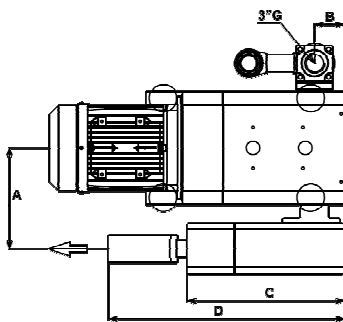

Pumping speed curve

DIMENSIONI	L	W	H
EVC-0500	1200	764	525

Vuoto Service srl

Via Filippo Meda, 16 - 20037 Paderno Dugnano (MI) - Italia

Tel. 02.99044533 r.a. - Fax 02.9105503

www.vuotoservice.net - E-mail: info@vuotoservice.net

TIPO EVC-0500

DATI TECNICI		TIPO EVC-0500	
		50 Hz	60 Hz
Portata nominale	m ³ /h	500	600
Vuoto finale massimo	mbar	50	50
Vuoto max per funz. 24 ore	mbar	250 - 1000	250 - 1000
Potenza motore	kW	9,0	11,0
Numero di giri	rpm	2.850	3.450
Rumorosità	dB(A)	82	84
Carica olio	Lt.	0,75	0,75
Peso	kg	381	381
Temperatura di esercizio	°C	5 - 40	5 - 40
Connessione aspirazione	NPT	3"	3"
Connessione scarico	NPT	3"	3"

CODICI ORDINAZIONE	TIPO EVC-0500	
	50 Hz	60 Hz
Motore trifase 400V, 50Hz (IEC) 400V, 60Hz (IEC) 400V, 60Hz (NEMA)	607.001	607.002 607.003
Tensioni/Frequenze diverse	A richiesta	
Valvola regolazione vuoto	607.010	
Silenziatore allo scarico	607.011	
Serie Guarnizioni	607.012	
Kit Manutenzione	607.013	
Modulo pompa	607.014	
Filtro in aspirazione	120.800	