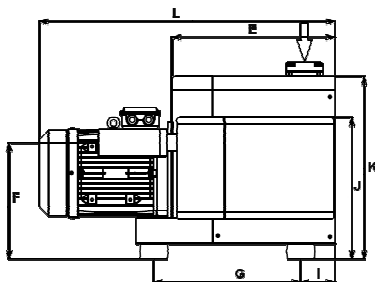

Pumping speed curve

DIMENSIONI	L	W	H
EVC-0500	1200	764	525

Vuoto Service srl

Via Filippo Meda, 16 - 20037 Paderno Dugnano (MI) - Italia

Tel. 02.99044533 r.a. - Fax 02.9105503

www.vuotoservice.net - E-mail: info@vuotoservice.net

TIPO EVC-0500

DATI TECNICI		TIPO EVC-0500	
		50 Hz	60 Hz
Portata nominale	m ³ /h	500	600
Vuoto finale massimo	mbar	50	50
Vuoto max per funz. 24 ore	mbar	250 - 1000	250 - 1000
Potenza motore	kW	9,0	11,0
Numero di giri	rpm	2.850	3.450
Rumorosità	dB(A)	82	84
Carica olio	Lt.	0,75	0,75
Peso	kg	381	381
Temperatura di esercizio	°C	5 - 40	5 - 40
Connessione aspirazione	NPT	3"	3"
Connessione scarico	NPT	3"	3"