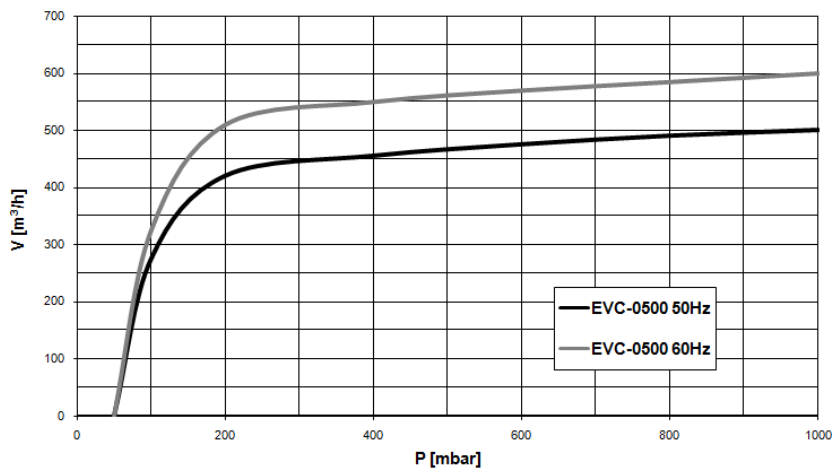

Pumping speed curve

DIMENSIONI	L	W	H
EVC-0500	1200	764	525

Vuoto Service srl

Via Filippo Meda, 16 - 20037 Paderno Dugnano (MI) - Italia

Tel. 02.99044533 r.a. - Fax 02.9105503

www.vuotoservice.net - E-mail: info@vuotoservice.net

TIPO EVC-0500

DATI TECNICI		TIPO EVC-0500	
		50 Hz	60 Hz
Portata nominale	m ³ /h	500	600
Vuoto finale massimo	mbar	50	50
Vuoto max per funz. 24 ore	mbar	250 - 1000	250 - 1000
Potenza motore	kW	9,0	11,0
Numero di giri	rpm	2.850	3.450
Rumorosità	dB(A)	82	84
Carica olio	Lt.	0,75	0,75
Peso	kg	381	381
Temperatura di esercizio	°C	5 - 40	5 - 40
Connessione aspirazione	NPT	3"	3"
Connessione scarico	NPT	3"	3"

CODICI ORDINAZIONE	TIPO EVC-0500	
	50 Hz	60 Hz
Motore trifase 400V, 50Hz (IEC) 400V, 60Hz (IEC) 400V, 60Hz (NEMA)	607.001	607.002 607.003
Tensioni/Frequenze diverse	A richiesta	
Valvola regolazione vuoto	607.010	
Silenziatore allo scarico	607.011	
Serie Guarnizioni	607.012	
Kit Manutenzione	607.013	
Modulo pompa	607.014	
Filtro in aspirazione	120.800	