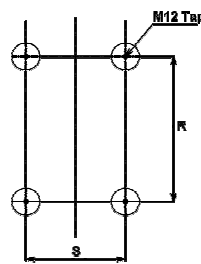

Pumping speed curve

DIMENSIONI	L	W	H
EVC-0400	1060	740	525

Vuoto Service srl

Via Filippo Meda, 16 - 20037 Paderno Dugnano (MI) - Italia

Tel. 02.99044533 r.a. - Fax 02.9105503

www.vuotoservice.net - E-mail: info@vuotoservice.net

TIPO EVC-0400

DATI TECNICI		TIPO EVC-0400	
		50 Hz	60 Hz
Portata nominale	m ³ /h	385	460
Vuoto finale massimo	mbar	50	50
Vuoto max per funz. 24 ore	mbar	250 - 1000	250 - 1000
Potenza motore	kW	7,5	9,0
Numero di giri	rpm	2.850	3.450
Rumorosità	dB(A)	82	84
Carica olio	ltr	0,75	0,75
Peso	kg	330	330
Temperatura di esercizio	°C	5 - 40	5 - 40
Connessione aspirazione	NPT	3"	3"
Connessione scarico	NPT	3"	3"

CODICI ORDINAZIONE	TIPO EVC-0400	
	50 Hz	60 Hz
Motore trifase 400V, 50Hz (IEC) 400V, 60Hz (IEC) 400V, 60Hz (NEMA)	606.001	606.002 606.003
Tensioni/Frequenze diverse	A richiesta	
Valvola regolazione vuoto	606.010	
Silenziatore allo scarico	606.011	
Serie Guarnizioni	606.012	
Kit Manutenzione	606.013	
Modulo pompa	606.014	
Filtro in aspirazione	120.800	