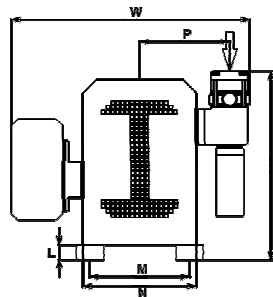

Pumping speed curve

DIMENSIONI	L	W	H
EVC-0400	1060	740	525

Vuoto Service srl

Via Filippo Meda, 16 - 20037 Paderno Dugnano (MI) - Italia

Tel. 02.99044533 r.a. - Fax 02.9105503

www.vuotoservice.net - E-mail: info@vuotoservice.net

TIPO EVC-0400

DATI TECNICI		TIPO EVC-0400	
		50 Hz	60 Hz
Portata nominale	m ³ /h	385	460
Vuoto finale massimo	mbar	50	50
Vuoto max per funz. 24 ore	mbar	250 - 1000	250 - 1000
Potenza motore	kW	7,5	9,0
Numero di giri	rpm	2.850	3.450
Rumorosità	dB(A)	82	84
Carica olio	ltr	0,75	0,75
Peso	kg	330	330
Temperatura di esercizio	°C	5 - 40	5 - 40
Connessione aspirazione	NPT	3"	3"
Connessione scarico	NPT	3"	3"

CODICI ORDINAZIONE	TIPO EVC-0400	
	50 Hz	60 Hz
Motore trifase 400V, 50Hz (IEC) 400V, 60Hz (IEC) 400V, 60Hz (NEMA)	606.001	606.002 606.003
Tensioni/Frequenze diverse	A richiesta	
Valvola regolazione vuoto	606.010	
Silenziatore allo scarico	606.011	
Serie Guarnizioni	606.012	
Kit Manutenzione	606.013	
Modulo pompa	606.014	
Filtro in aspirazione	120.800	