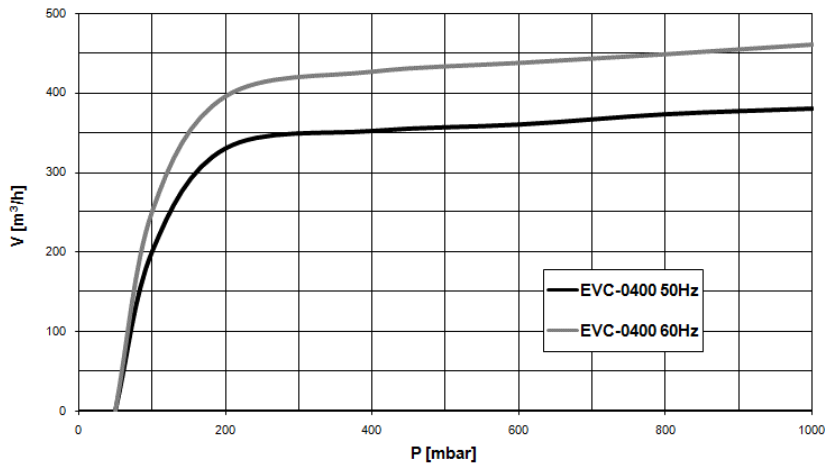

Pumping speed curve

DIMENSIONI	L	W	H
EVC-0400	1060	740	525

Vuoto Service srl

Via Filippo Meda, 16 - 20037 Paderno Dugnano (MI) - Italia

Tel. 02.99044533 r.a. - Fax 02.9105503

www.vuotoservice.net - E-mail: info@vuotoservice.net

TIPO EVC-0400

DATI TECNICI		TIPO EVC-0400	
		50 Hz	60 Hz
Portata nominale	m ³ /h	385	460
Vuoto finale massimo	mbar	50	50
Vuoto max per funz. 24 ore	mbar	250 - 1000	250 - 1000
Potenza motore	kW	7,5	9,0
Numero di giri	rpm	2.850	3.450
Rumorosità	dB(A)	82	84
Carica olio	ltr	0,75	0,75
Peso	kg	330	330
Temperatura di esercizio	°C	5 - 40	5 - 40
Connessione aspirazione	NPT	3"	3"
Connessione scarico	NPT	3"	3"

CODICI ORDINAZIONE	TIPO EVC-0400	
	50 Hz	60 Hz
Motore trifase 400V, 50Hz (IEC) 400V, 60Hz (IEC) 400V, 60Hz (NEMA)	606.001	606.002 606.003
Tensioni/Frequenze diverse	A richiesta	
Valvola regolazione vuoto	606.010	
Silenziatore allo scarico	606.011	
Serie Guarnizioni	606.012	
Kit Manutenzione	606.013	
Modulo pompa	606.014	
Filtro in aspirazione	120.800	