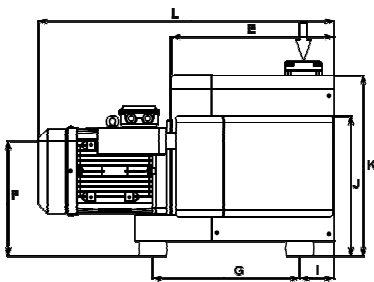

Pumping speed curve

DIMENSIONI	L	W	H
EVC-0400	1060	740	525

Vuoto Service srl

Via Filippo Meda, 16 - 20037 Paderno Dugnano (MI) - Italia

Tel. 02.99044533 r.a. - Fax 02.9105503

www.vuotoservice.net - E-mail: info@vuotoservice.net

TIPO EVC-0400

DATI TECNICI		TIPO EVC-0400	
		50 Hz	60 Hz
Portata nominale	m ³ /h	385	460
Vuoto finale massimo	mbar	50	50
Vuoto max per funz. 24 ore	mbar	250 - 1000	250 - 1000
Potenza motore	kW	7,5	9,0
Numero di giri	rpm	2.850	3.450
Rumorosità	dB(A)	82	84
Carica olio	ltr	0,75	0,75
Peso	kg	330	330
Temperatura di esercizio	°C	5 - 40	5 - 40
Connessione aspirazione	NPT	3"	3"
Connessione scarico	NPT	3"	3"