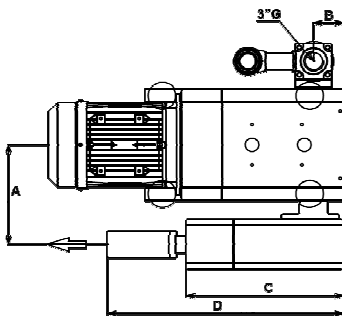

Pumping speed curve

DIMENSIONI	L	W	H
EVC-0400	1060	740	525

Vuoto Service srl

Via Filippo Meda, 16 - 20037 Paderno Dugnano (MI) - Italia

Tel. 02.99044533 r.a. - Fax 02.9105503

www.vuotoservice.net - E-mail: info@vuotoservice.net

TIPO EVC-0400

DATI TECNICI		TIPO EVC-0400	
		50 Hz	60 Hz
Portata nominale	m ³ /h	385	460
Vuoto finale massimo	mbar	50	50
Vuoto max per funz. 24 ore	mbar	250 - 1000	250 - 1000
Potenza motore	kW	7,5	9,0
Numero di giri	rpm	2.850	3.450
Rumorosità	dB(A)	82	84
Carica olio	ltr	0,75	0,75
Peso	kg	330	330
Temperatura di esercizio	°C	5 - 40	5 - 40
Connessione aspirazione	NPT	3"	3"
Connessione scarico	NPT	3"	3"

CODICI ORDINAZIONE	TIPO EVC-0400	
	50 Hz	60 Hz
Motore trifase 400V, 50Hz (IEC) 400V, 60Hz (IEC) 400V, 60Hz (NEMA)	606.001	606.002 606.003
Tensioni/Frequenze diverse	A richiesta	
Valvola regolazione vuoto	606.010	
Silenziatore allo scarico	606.011	
Serie Guarnizioni	606.012	
Kit Manutenzione	606.013	
Modulo pompa	606.014	
Filtro in aspirazione	120.800	