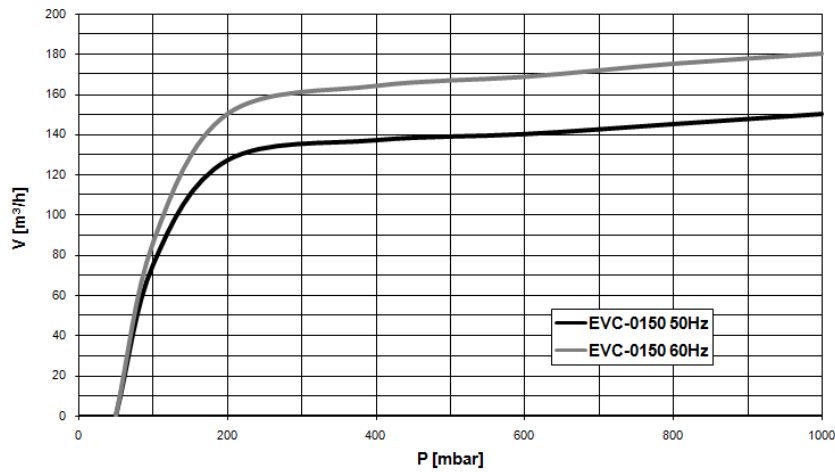

**Pumping speed curve**

DIMENSIONI	L	W	H
EVC-0150	825	530	375

**Vuoto Service srl**

Via Filippo Meda, 16 - 20037 Paderno Dugnano (MI) - Italia

Tel. 02.99044533 r.a. - Fax 02.9105503

www.vuotoservice.net - E-mail: info@vuotoservice.net

## TIPO EVC-0150

DATI TECNICI		TIPO EVC-0150	
		50 Hz	60 Hz
Portata nominale	m <sup>3</sup> /h	150	180
Vuoto finale massimo	mbar	50	50
Vuoto max per funz. 24 ore	mbar	100 - 1000	100 - 1000
Potenza motore	kW	3,0	3,6
Numero di giri	rpm	2.850	3.450
Rumorosità	dB(A)	79	82
Carica olio	Lt.	0,6	0,6
Peso	kg	125	125
Temperatura di esercizio	°C	5 - 40	5 - 40
Connessione aspirazione	NPT	1½"	1½"
Connessione scarico	NPT	1½"	1½"

CODICI ORDINAZIONE	TIPO EVC-0150	
	50 Hz	60 Hz
<b>Motore trifase</b> 400V, 50Hz (IEC) 400V, 60Hz (IEC) 400V, 60Hz (NEMA)	603.001	603.002 603.003
Tensioni/Frequenze diverse	A richiesta	
Valvola regolazione vuoto	603.010	
Silenziatore allo scarico	603.011	
Serie Guarnizioni	603.012	
Kit Manutenzione	603.013	
Modulo pompa	603.014	
Filtro in aspirazione	602.025	