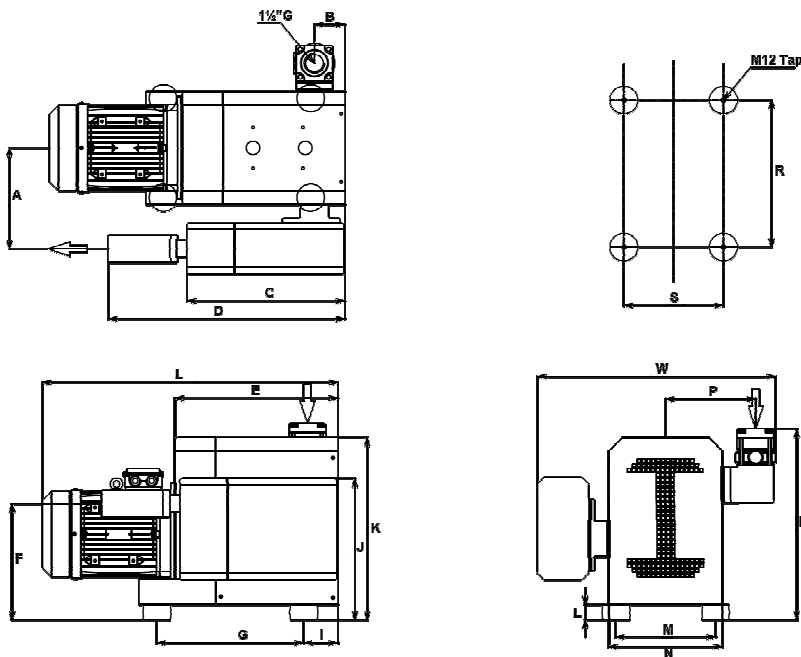

**Pumping speed curve**

DIMENSIONI	L	W	H
EVC-0150	825	530	375

**Vuoto Service srl**

Via Filippo Meda, 16 - 20037 Paderno Dugnano (MI) - Italia

Tel. 02.99044533 r.a. - Fax 02.9105503

www.vuotoservice.net - E-mail: info@vuotoservice.net

## TIPO EVC-0150

DATI TECNICI		TIPO EVC-0150	
		50 Hz	60 Hz
Portata nominale	m <sup>3</sup> /h	150	180
Vuoto finale massimo	mbar	50	50
Vuoto max per funz. 24 ore	mbar	100 - 1000	100 - 1000
Potenza motore	kW	3,0	3,6
Numero di giri	rpm	2.850	3.450
Rumorosità	dB(A)	79	82
Carica olio	Lt.	0,6	0,6
Peso	kg	125	125
Temperatura di esercizio	°C	5 - 40	5 - 40
Connessione aspirazione	NPT	1½"	1½"
Connessione scarico	NPT	1½"	1½"

CODICI ORDINAZIONE	TIPO EVC-0150	
	50 Hz	60 Hz
<b>Motore trifase</b> 400V, 50Hz (IEC) 400V, 60Hz (IEC) 400V, 60Hz (NEMA)	603.001	603.002 603.003
Tensioni/Frequenze diverse	A richiesta	
Valvola regolazione vuoto	603.010	
Silenziatore allo scarico	603.011	
Serie Guarnizioni	603.012	
Kit Manutenzione	603.013	
Modulo pompa	603.014	
Filtro in aspirazione	602.025	