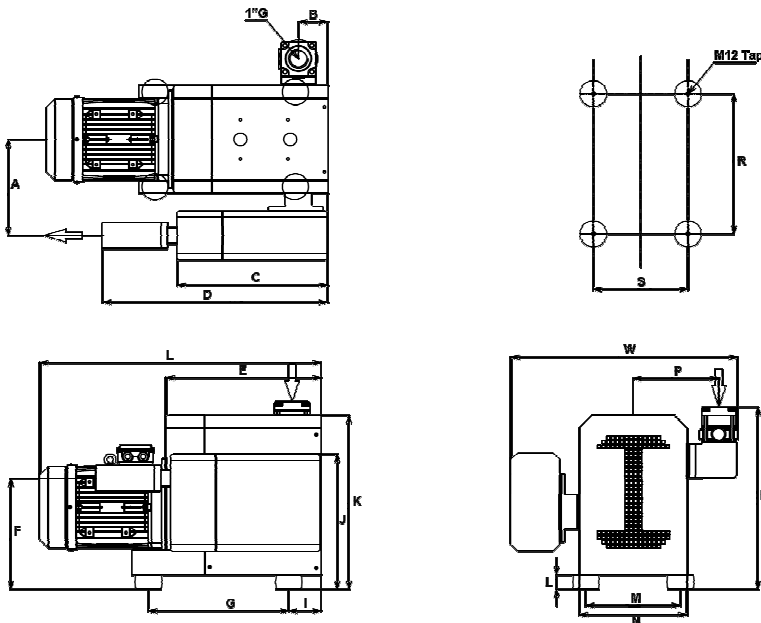

Pumping speed curve

DIMENSIONI	L	W	H
EVC-0060	625	360	290

Vuoto Service srl

Via Filippo Meda, 16 - 20037 Paderno Dugnano (MI) - Italia
 Tel. 02.99044533 r.a. - Fax 02.9105503
 www.vuotoservice.net - E-mail: info@vuotoservice.net