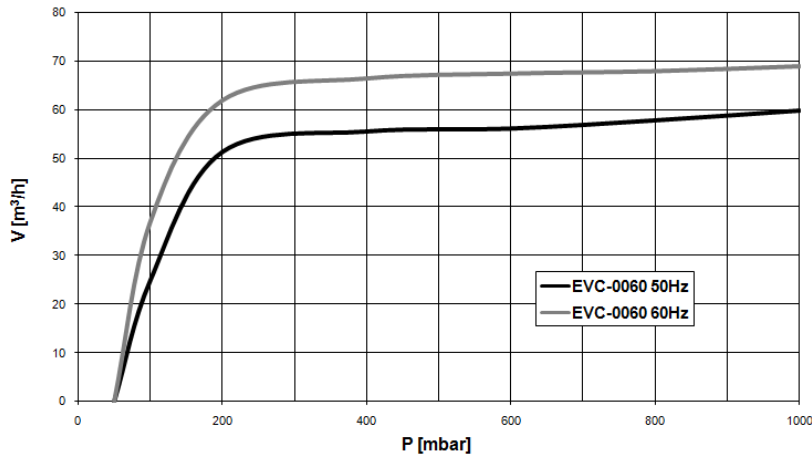

Pumping speed curve

DIMENSIONI	L	W	H
EVC-0060	625	360	290

Vuoto Service srl

Via Filippo Meda, 16 - 20037 Paderno Dugnano (MI) - Italia
 Tel. 02.99044533 r.a. - Fax 02.9105503
 www.vuotoservice.net - E-mail: info@vuotoservice.net