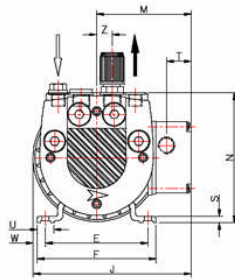

TIPO DRT 4.04

Dimensioni	A	B	C	D	E	F	G	H	J	K	L	M
DRT4.04	80	106	202	125	100	116	77	165	154	75	234	92
	N	O	P	R	S	T	U	W	Y	Z	TS	
DRT4.04	126	63	132	Ø7	6	24	16	12	12	15	G ¼	

Vuoto Service srl

Via Filippo Meda, 16 - 20037 Paderno Dugnano (MI) - Italia

Tel. 02.99044533 r.a. - Fax 02.9105503

www.vuotoservice.net - E-mail: info@vuotoservice.net

TIPO DRT 4.04

DATI TECNICI		TIPO DRT 4.04	
		50 Hz	60 Hz
Portata Nominale	m ³ /h	4,0	4,8
Pressione massima	bar	1	
Materiale Palette		Grafite a lunga durata	
Tipo di Raffreddamento		aria	
Potenza Motore	kW	0,18	0,22
Numero di giri	rpm	2800	3100
Rumorosità	dB(A)	58	61
Temperatura aria aspirata	°C	0 - 40	
Temperatura ambiente	°C	0 - 40	
Peso	kg	7,5	
Connessione aspirazione	G(BSP)	1/4"	