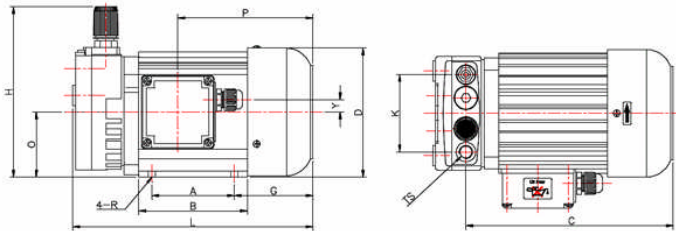

TIPO DRT 4.04

Dimensioni	A	B	C	D	E	F	G	H	J	K	L	M
DRT4.04	80	106	202	125	100	116	77	165	154	75	234	92
	N	O	P	R	S	T	U	W	Y	Z	TS	
DRT4.04	126	63	132	Ø7	6	24	16	12	12	15	G ¼	

Vuoto Service srl

Via Filippo Meda, 16 - 20037 Paderno Dugnano (MI) - Italia

Tel. 02.99044533 r.a. - Fax 02.9105503

www.vuotoservice.net - E-mail: info@vuotoservice.net

TIPO DRT 4.04

DATI TECNICI		TIPO DRT 4.04	
		50 Hz	60 Hz
Portata Nominale	m ³ /h	4,0	4,8
Pressione massima	bar	1	
Materiale Palette		Grafite a lunga durata	
Tipo di Raffreddamento		aria	
Potenza Motore	kW	0,18	0,22
Numero di giri	rpm	2800	3100
Rumorosità	dB(A)	58	61
Temperatura aria aspirata	°C	0 - 40	
Temperatura ambiente	°C	0 - 40	
Peso	kg	7,5	
Connessione aspirazione	G(BSP)	1/4"	