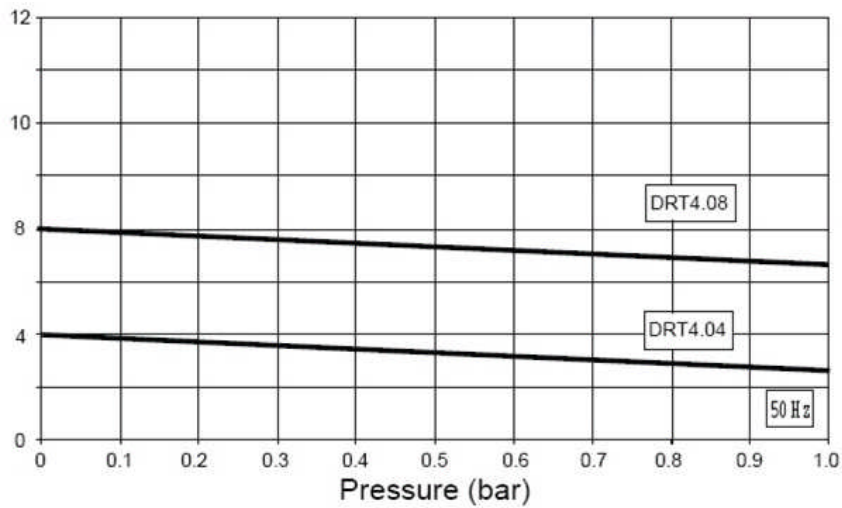

TIPO DRT 4.04

Dimensioni	A	B	C	D	E	F	G	H	J	K	L	M
DRT4.04	80	106	202	125	100	116	77	165	154	75	234	92
	N	O	P	R	S	T	U	W	Y	Z	TS	
DRT4.04	126	63	132	Ø7	6	24	16	12	12	15	G ¼	

Vuoto Service srl

Via Filippo Meda, 16 - 20037 Paderno Dugnano (MI) - Italia

Tel. 02.99044533 r.a. - Fax 02.9105503

www.vuotoservice.net - E-mail: info@vuotoservice.net

TIPO DRT 4.04

DATI TECNICI		TIPO DRT 4.04	
		50 Hz	60 Hz
Portata Nominale	m ³ /h	4,0	4,8
Pressione massima	bar	1	
Materiale Palette		Grafite a lunga durata	
Tipo di Raffreddamento		aria	
Potenza Motore	kW	0,18	0,22
Numero di giri	rpm	2800	3100
Rumorosità	dB(A)	58	61
Temperatura aria aspirata	°C	0 - 40	
Temperatura ambiente	°C	0 - 40	
Peso	kg	7,5	
Connessione aspirazione	G(BSP)	1/4"	