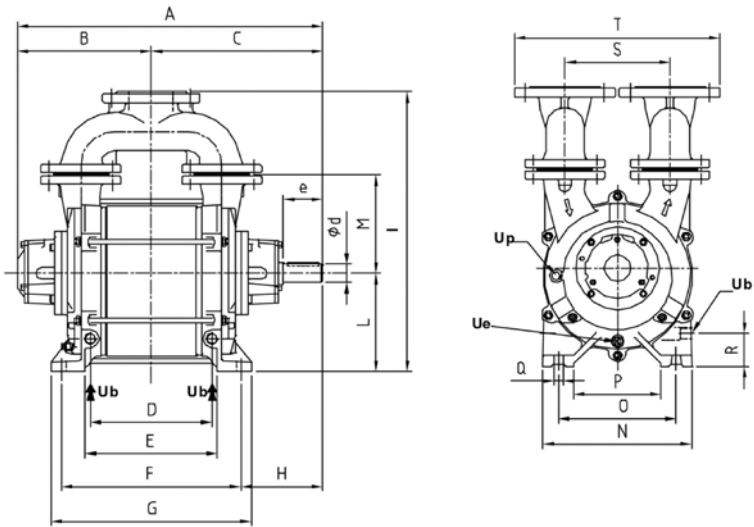

POMPA PER VUOTO AD ANELLO LIQUIDO

LIQUID RING VACUUM PUMP

AL600A

MODELLO AL600A

La pompa per vuoto ad anello liquido modello AL600A è del tipo monostadio con valvola, in esecuzione monoblocco. Compatta, versatile nelle prestazioni, raggiunge 33mbar ass., adatta ad aspirare vapori e gas con tracce di liquidi, non necessita di lubrificazione, manutenzione contenuta. Disponibile in versione standard oppure in acciaio inox AISI 316 (parti umide).

The liquid ring vacuum pump model AL600A is single stage type fitted with vary port valve, in monoblok version. Compact, flexible in performance, achieves 33 mbar abs., suitable to suck vapors and gas with liquid carry over, oil free operation, limited maintenance required. Available in standard version or in ss AISI 316 (wetted parts).

Ub	3/4" GAS M/NPT F	Attacco per liquido di esercizio Service liquid connection
Ue	3/8" NPT	Drenaggio pompa Pump drain
Up	1/2" NPT	Rompivuoto Relief valve
d	42	Albero - Shaft
e	90	Albero - Shaft
f	12	Albero - Shaft
g	45	Albero - Shaft