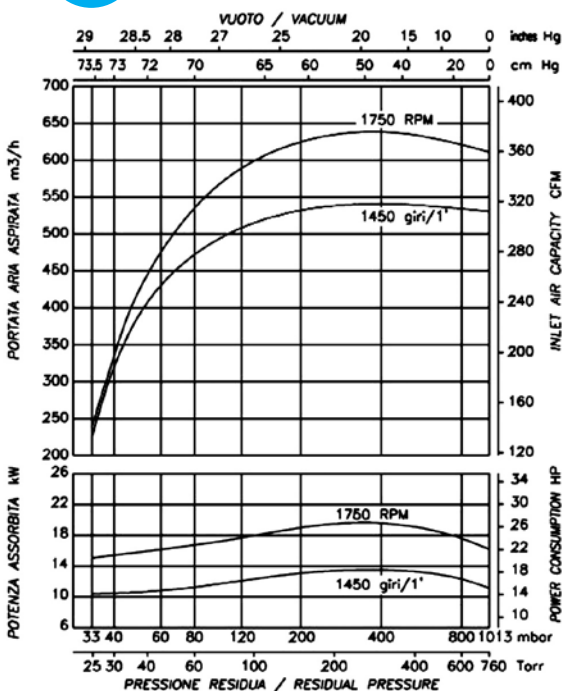

FLANGE	UNI PN 10			ANSI 150			
		DN	X	Y	Z	X	Y	Z
AL600A	100	180	229	18	190,5	229	19	

Ub	3/4" GAS M/NPT F	Attacco per liquido di esercizio Service liquid connection
Ue	3/8" NPT	Drenaggio pompa Pump drain
Up	1/2" NPT	Rompivuoto Relief valve
d	42	Albero - Shaft
e	90	Albero - Shaft
f	12	Albero - Shaft
g	45	Albero - Shaft

I valori di portata sono riferiti ad aria secca, alla temperatura di 20°C, alla pressione atmosferica di mandata (1013 mbar), e all'impiego di acqua alla temperatura di 15°C. Tolleranza di prestazione ± 10%. Nell'esecuzione in inox la portata diminuisce del 10%. I dati sopraindicati possono essere variati senza preavviso.

The given capacity values are referred today air at the temperature of 20°C, atmospheric discharge pressure (1013 mbar), and of supply of service water at 15°C temperature. Performance tolerance ± 10%. Stainless steel construction is 10% less performing. The data may change without any notice.

VS
TECNOLOGIA DEL VUOTO
Vuoto Service S.r.l.
Via Filippo Meda, 16
20037 Paderno Dugnano (MI)
Tel. 039 02 99 044 533
Fax 039 02 91 055 03
www.vuotoservice.net

a i r m o v i n g