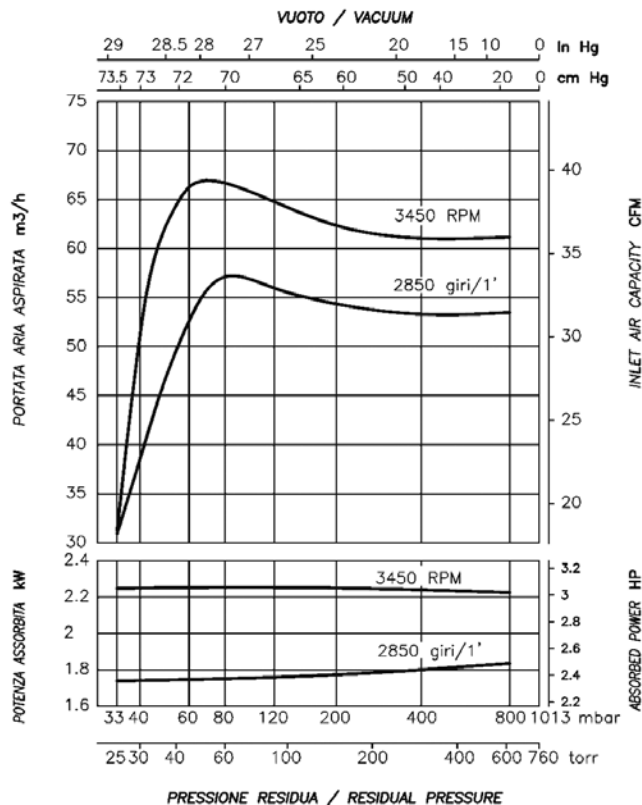

POMPA PER VUOTO AD ANELLO LIQUIDO

LIQUID RING
VACUUM PUMP

AL370D

MODELLO AL370DA / AL370DL

La pompa per vuoto ad anello liquido modello AL370 è del tipo a due stadi per alto vuoto, in esecuzione ad asse nudo o con lanterna di accoppiamento a motore in forma B5, completa di tenute meccaniche. Doppia sopportazione ai lati, versatile nelle prestazioni, raggiunge 33mbar ass., adatta ad aspirare vapori e gas con tracce di liquidi, non necessita di lubrificazione, manutenzione contenuta. Disponibile in versione standard.

The liquid ring vacuum pump model AL370 is two stage type for deep vacuum, bareshaft version or lantern version to be connected to BS motors, fitted with single mechanical seals. Between bearing impellers, flexible in performance, achieves 33 mbar abs., suitable to suck vapors and gas with liquid carry over, oil free operation, limited maintenance required. Available in standard version only.

TECNOLOGIA DEL VUOTO

Vuoto Service S.r.l.
Via Filippo Meda, 16
20037 Paderno Dugnano (MI)
Tel. 039 02 99 044 533
Fax 039 02 91 055 03
www.vuotoservice.net

I valori di portata sono riferiti ad aria secca, alla temperatura di 20°C, alla pressione atmosferica di mandata (1013 mbar), e all'impiego di acqua alla temperatura di 15°C. Tolleranza di prestazione $\pm 10\%$. Nell'esecuzione in inox la portata diminuisce del 10%. I dati sopraindicati possono essere variati senza preavviso.

The given capacity values are referred today air at the temperature of 20°C, atmospheric discharge pressure (1013 mbar), and of supply of service water at 15°C temperature. Performance tolerance $\pm 10\%$. Stainless steel construction is 10% less performing. The data may change without any notice.