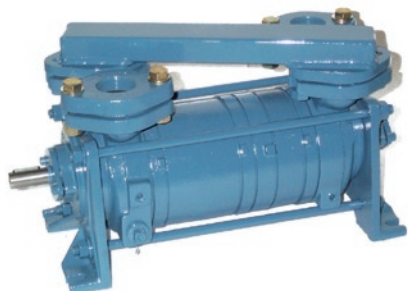

POMPA PER VUOTO AD ANELLO LIQUIDO

LIQUID RING
VACUUM PUMP

AL370D

MODELLO AL370DA / AL370DL

La pompa per vuoto ad anello liquido modello AL370 è del tipo a due stadi per alto vuoto, in esecuzione ad asse nudo o con lanterna di accoppiamento a motore in forma B5, completa di tenute meccaniche. Doppia sopportazione ai lati, versatile nelle prestazioni, raggiunge 33mbar ass., adatta ad aspirare vapori e gas con tracce di liquidi, non necessita di lubrificazione, manutenzione contenuta. Disponibile in versione standard.

The liquid ring vacuum pump model AL370 is two stage type for deep vacuum, bareshaft version or lantern version to be connected to BS motors, fitted with single mechanical seals. Between bearing impellers, flexible in performance, achieves 33 mbar abs., suitable to suck vapors and gas with liquid carry over, oil free operation, limited maintenance required. Available in standard version only.

a i r m o v i n g

POMPA PER VUOTO AD ANELLO LIQUIDO

LIQUID RING
VACUUM PUMP

MODELLO AL370DA / AL370DL

Dimensioni / Dimensions = mm

AL370DA

AL370DL

Emmecom s.r.l.