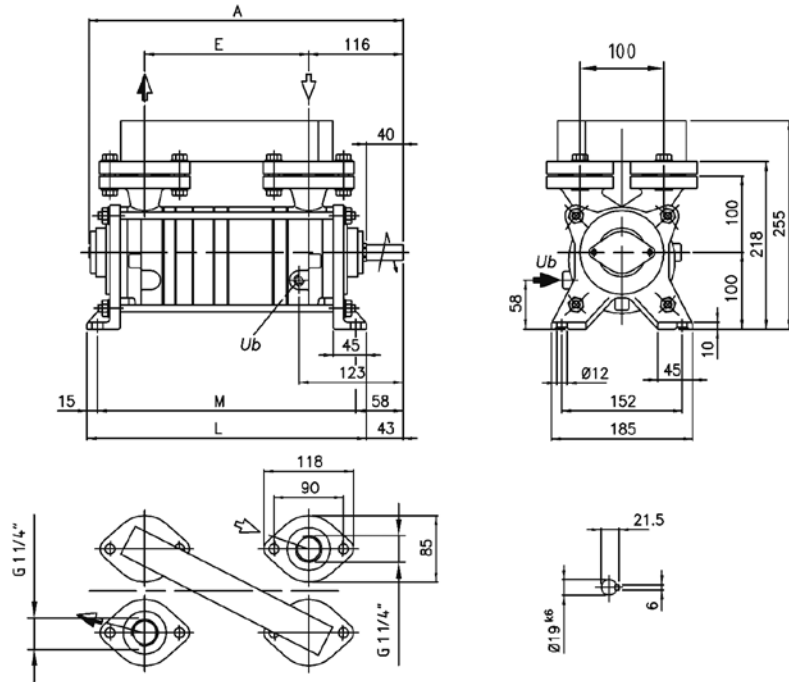

a i r m o v i n g

POMPA PER VUOTO AD ANELLO LIQUIDO

LIQUID RING
VACUUM PUMP

MODELLO AL370DA / AL370DL

Dimensioni / Dimensions = mm

AL370DA

AL370DL

Emmecom s.r.l.