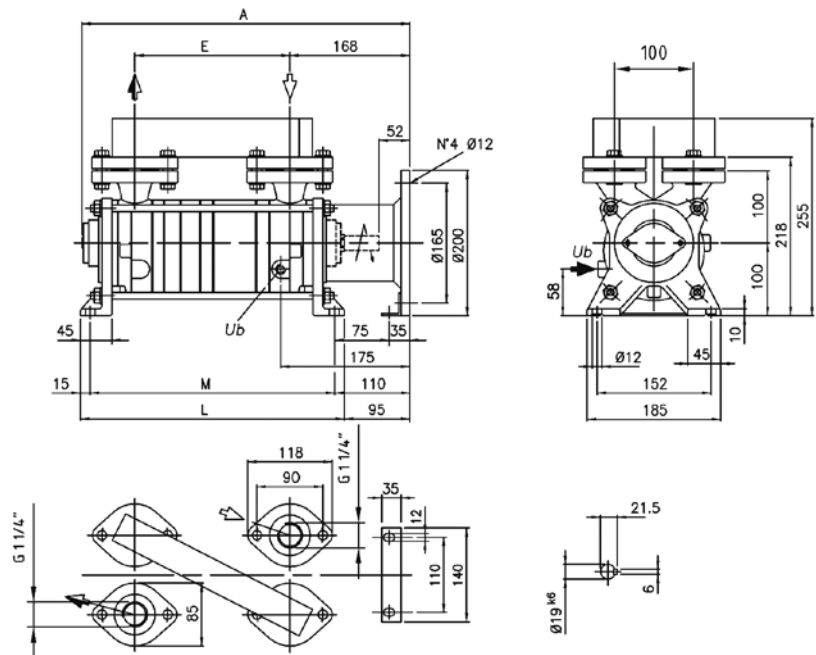

a i r m o v i n g

POMPA PER VUOTO AD ANELLO LIQUIDO

LIQUID RING
VACUUM PUMP

MODELLO AL370DA / AL370DL

Dimensioni / Dimensions = mm

AL370DA

AL370DL

Emmecom s.r.l.