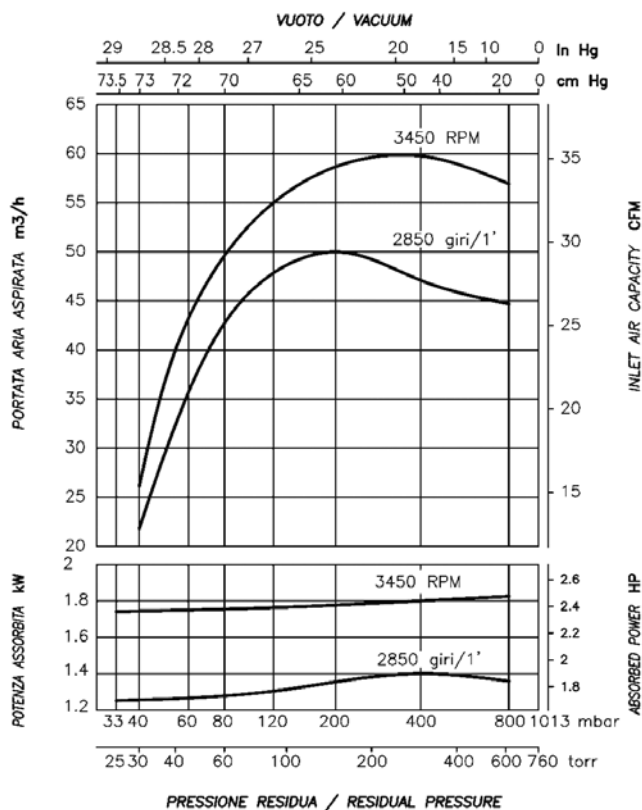

POMPA PER VUOTO AD ANELLO LIQUIDO

LIQUID RING
VACUUM PUMP

AL360D

MODELLO AL360DA / AL360DL

La pompa per vuoto ad anello liquido modello AL360 è del tipo a due stadi per alto vuoto, in esecuzione ad asse nudo o con lanterna di accoppiamento a motore in forma B5, completa di tenute meccaniche. Doppia sopportazione ai lati, versatile nelle prestazioni, raggiunge 33mbar ass., adatta ad aspirare vapori e gas con tracce di liquidi, non necessita di lubrificazione, manutenzione contenuta. Disponibile in versione standard.

The liquid ring vacuum pump model AL360 is two stage type for deep vacuum, bareshaft version or lantern version to be connected to BS motors, fitted with single mechanical seals. Between bearing impellers, flexible in performance, achieves 33 mbar abs., suitable to suck vapors and gas with liquid carry over, oil free operation, limited maintenance required. Available in standard version only.

TECNOLOGIA DEL VUOTO

Vuoto Service S.r.l.
Via Filippo Meda, 16
20037 Paderno Dugnano (MI)
Tel. 039 02 99 044 533
Fax 039 02 91 055 03
www.vuotoservice.net

I valori di portata sono riferiti ad aria secca, alla temperatura di 20°C, alla pressione atmosferica di mandata (1013 mbar), e all'impiego di acqua alla temperatura di 15°C. Tolleranza di prestazione ± 10%. Nell'esecuzione in inox la portata diminuisce del 10%. I dati sopraindicati possono essere variati senza preavviso.

The given capacity values are referred today air at the temperature of 20°C, atmospheric discharge pressure (1013 mbar), and of supply of service water at 15°C temperature. Performance tolerance ± 10%. Stainless steel construction is 10% less performing. The data may change without any notice.