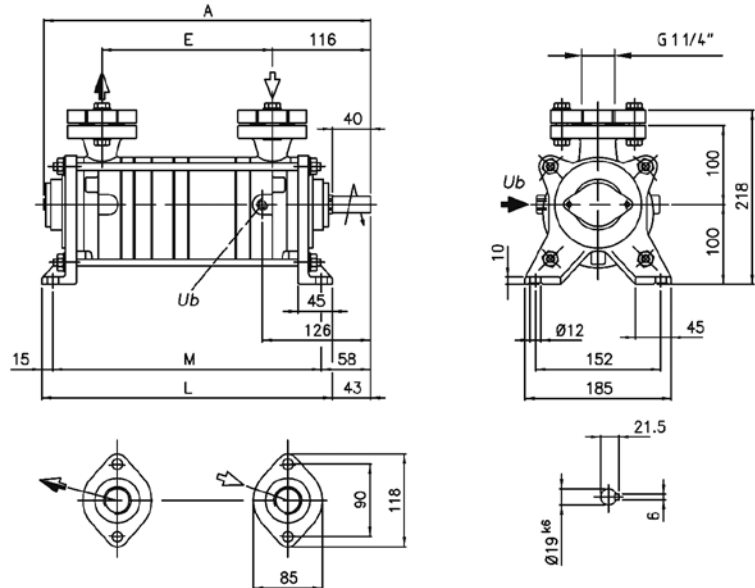

a i r m o v i n g

POMPA PER VUOTO AD ANELLO LIQUIDO

LIQUID RING
VACUUM PUMP

MODELLO AL360DA / AL360DL

Dimensioni / Dimensions = mm

AL360DA

AL360DL

Emmecom s.r.l.