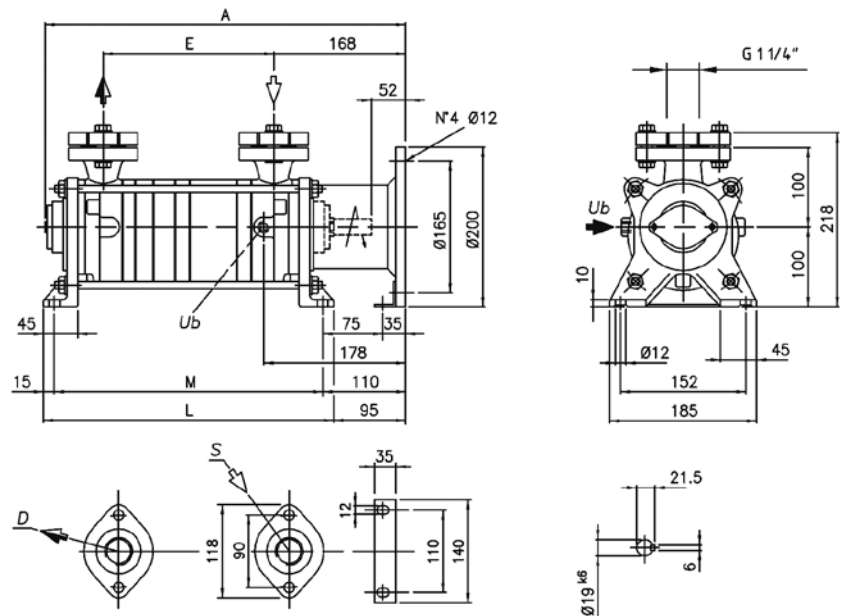

a i r m o v i n g

POMPA PER VUOTO AD ANELLO LIQUIDO

LIQUID RING
VACUUM PUMP

MODELLO AL360DA / AL360DL

Dimensioni / Dimensions = mm

AL360DA

AL360DL

Emmecom s.r.l.