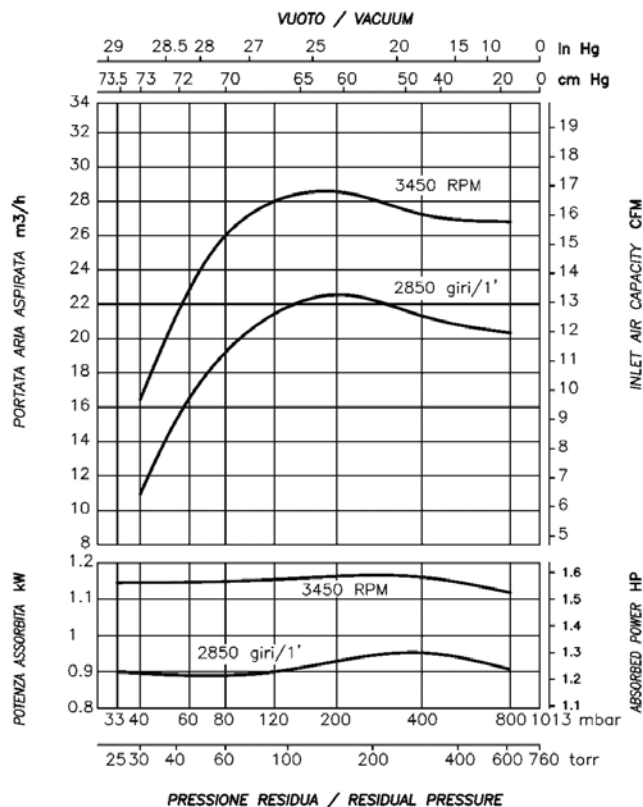

POMPA PER VUOTO AD ANELLO LIQUIDO

LIQUID RING
VACUUM PUMP

AL330D

MODELLO AL330DA / AL330DL

La pompa per vuoto ad anello liquido modello AL330 è del tipo a due stadi per alto vuoto, in esecuzione ad asse nudo o con lanterna di accoppiamento a motore in forma B5, completa di tenute meccaniche. Doppia sopportazione ai lati, versatile nelle prestazioni, raggiunge 33mbar ass., adatta ad aspirare vapori e gas con tracce di liquidi, non necessita di lubrificazione, manutenzione contenuta. Disponibile in versione standard.

The liquid ring vacuum pump model AL330 is two stage type for deep vacuum, bareshaft version or lantern version to be connected to BS motors, fitted with single mechanical seals. Between bearing impellers, flexible in performance, achieves 33 mbar abs., suitable to suck vapors and gas with liquid carry over, oil free operation, limited maintenance required. Available in standard version only.

TECNOLOGIA DEL VUOTO

Vuoto Service S.r.l.
Via Filippo Meda, 16
20037 Paderno Dugnano (MI)
Tel. 039 02 99 044 533
Fax 039 02 91 055 03
www.vuotoservice.net

I valori di portata sono riferiti ad aria secca, alla temperatura di 20°C, alla pressione atmosferica di mandata (1013 mbar), e all'impiego di acqua alla temperatura di 15°C. Tolleranza di prestazione $\pm 10\%$. Nell'esecuzione in inox la portata diminuisce del 10%. I dati sopraindicati possono essere variati senza preavviso.