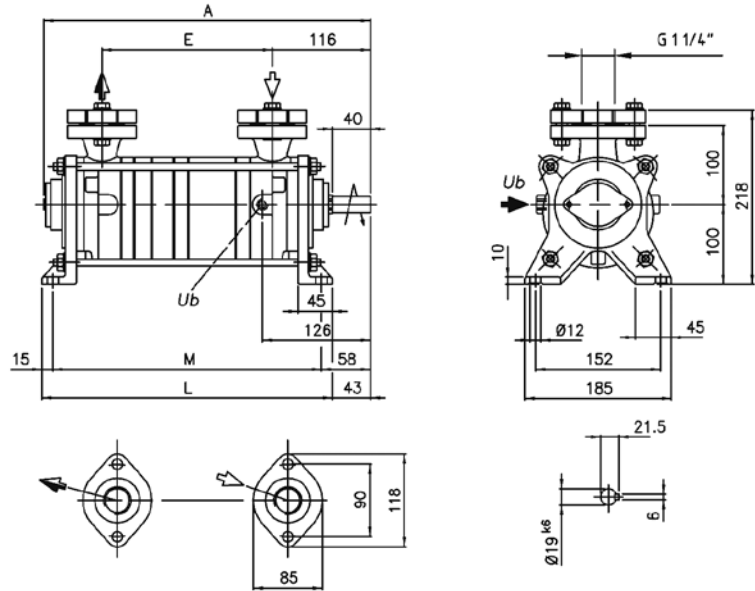

a i r m o v i n g

POMPA PER VUOTO AD ANELLO LIQUIDO

LIQUID RING
VACUUM PUMP

MODELLO AL330DA / AL330DL

Dimensioni / Dimensions = mm

AL330DA

AL330DL

Emmecom s.r.l.