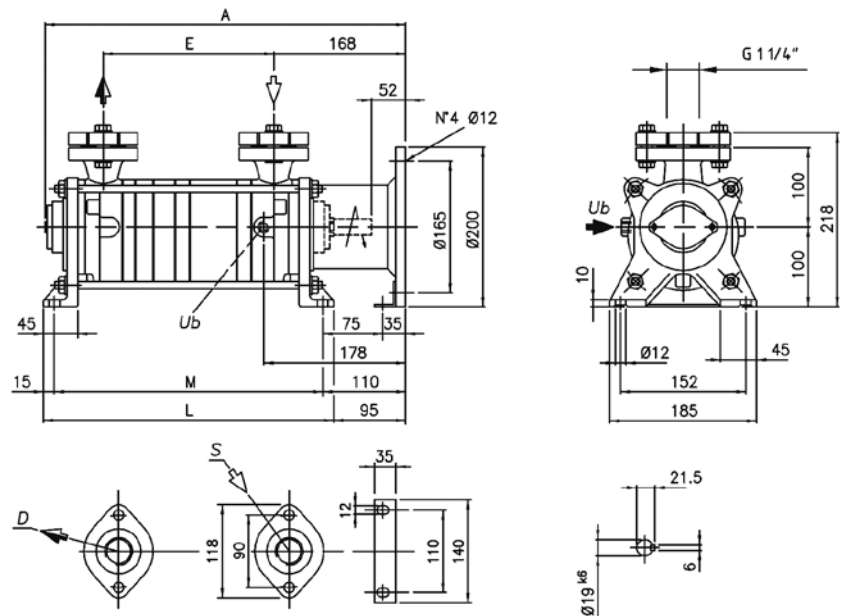

POMPA PER VUOTO AD ANELLO LIQUIDO

LIQUID RING
VACUUM PUMP

AL330D

MODELLO AL330DA / AL330DL

La pompa per vuoto ad anello liquido modello AL330 è del tipo a due stadi per alto vuoto, in esecuzione ad asse nudo o con lanterna di accoppiamento a motore in forma B5, completa di tenute meccaniche. Doppia sopportazione ai lati, versatile nelle prestazioni, raggiunge 33mbar ass., adatta ad aspirare vapori e gas con tracce di liquidi, non necessita di lubrificazione, manutenzione contenuta. Disponibile in versione standard.

a i r m o v i n g

POMPA PER VUOTO AD ANELLO LIQUIDO

LIQUID RING
VACUUM PUMP

MODELLO AL330DA / AL330DL

Dimensioni / Dimensions = mm

AL330DA

AL330DL

Emmecom s.r.l.